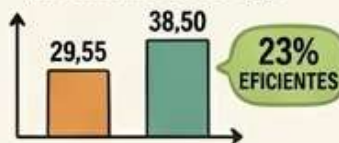

23% more efficient than other luxury hotels in the region (Average: 38.50 kg).

Alineados con el promedio nacional, un gran hito dado el frío local.